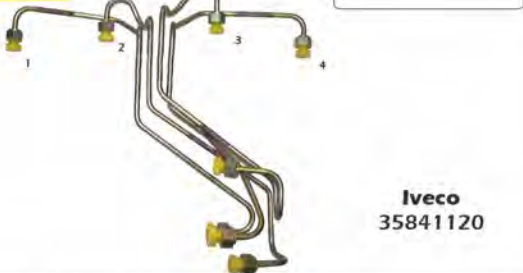

NL F 23

Conjunto de 4 tuberías de inyección

IVECO DAILY BOMBA ROTATIVA CAV

Iveco
35841120