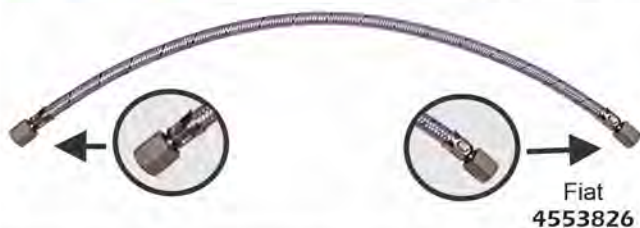

MV 3614

680 mm

Fiat
4553826

Flexible remallado para pulmón delantero - Con dos tuercas M16

IVECO CAMIONES (EXCEPTO LÍNEA EURO)

MV 3615

325 mm