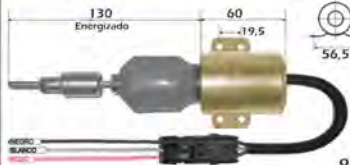

Cummins
3355427
Iveco
503120500
MWM
961000780034

Solenoide de pare completo - Corto

IVECO EUROCARGO 170E21
MOTOR MWM